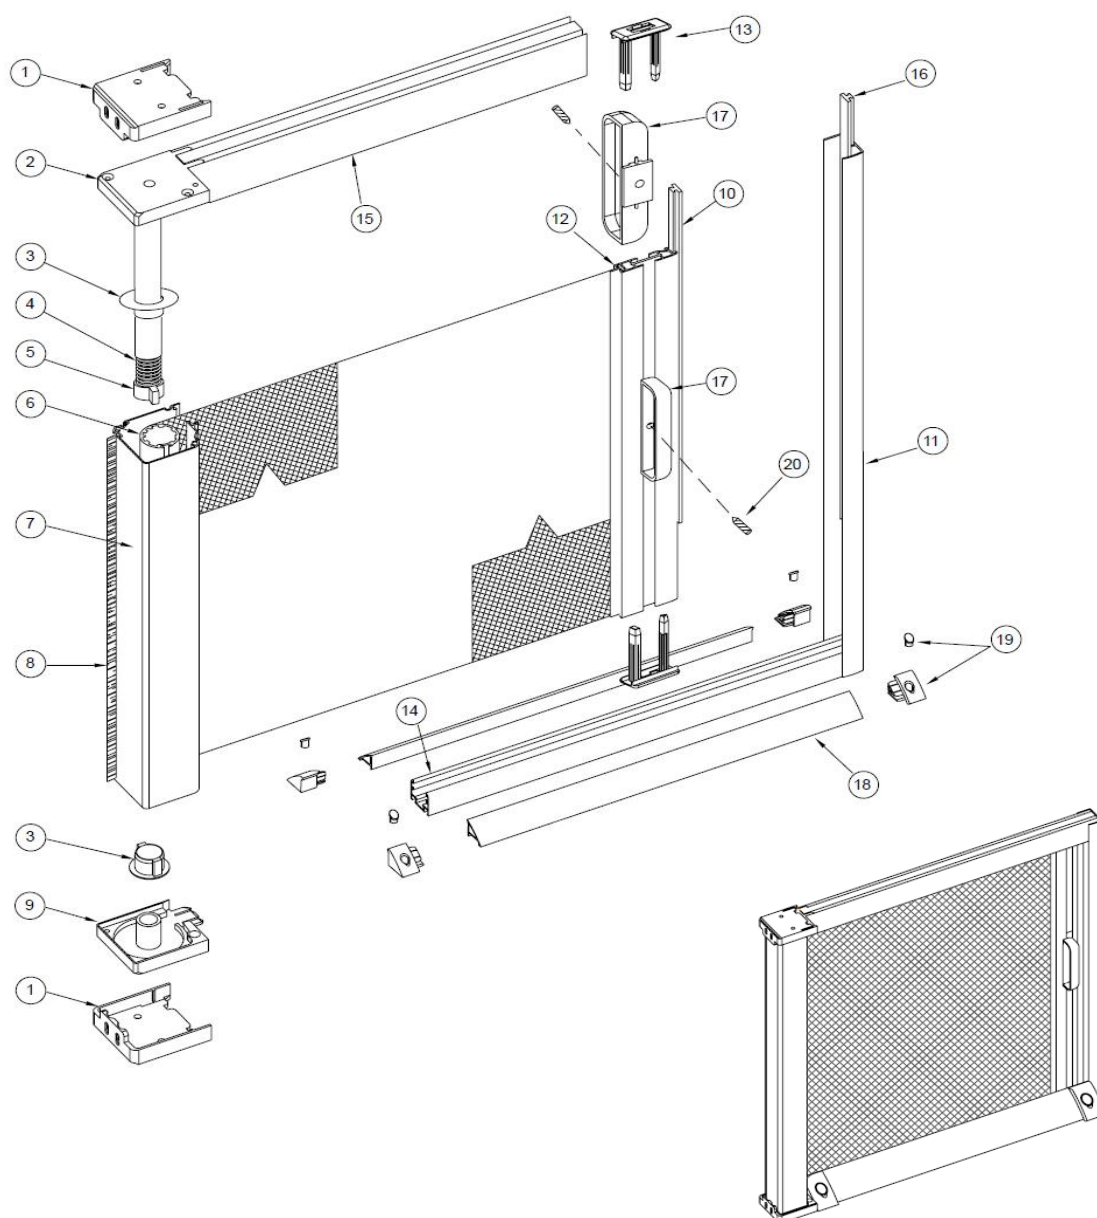

# Mosquitera Enrollable Lateral 1 Hoja

INSTRUCCIONES DE INSTALACIÓN

EXPLODE:

1. Fijar las contratesteras (1) en el suelo y en el techo
2. Encajar el cajón a las contratesteras
3. Atornillar el perfil terminal (11) a la pared contraria del cajón
4. Encajar la guía inferior (14) del lado del cajón en las pestañas de la testera (9) y bajarla por el lado del perfil terminal (11)
5. Montar la guía superior (15) del mismo modo y atornillarla al techo
6. En caso de haber elegido opción de perfil rampa (18) ponerlo en ambos lados de la guía inferior (14) con los accesorios de perfil rampa (19) encajados en los extremos. Atornillar los accesorios al suelo y colocar los embellecedores para tapar los tornillos.